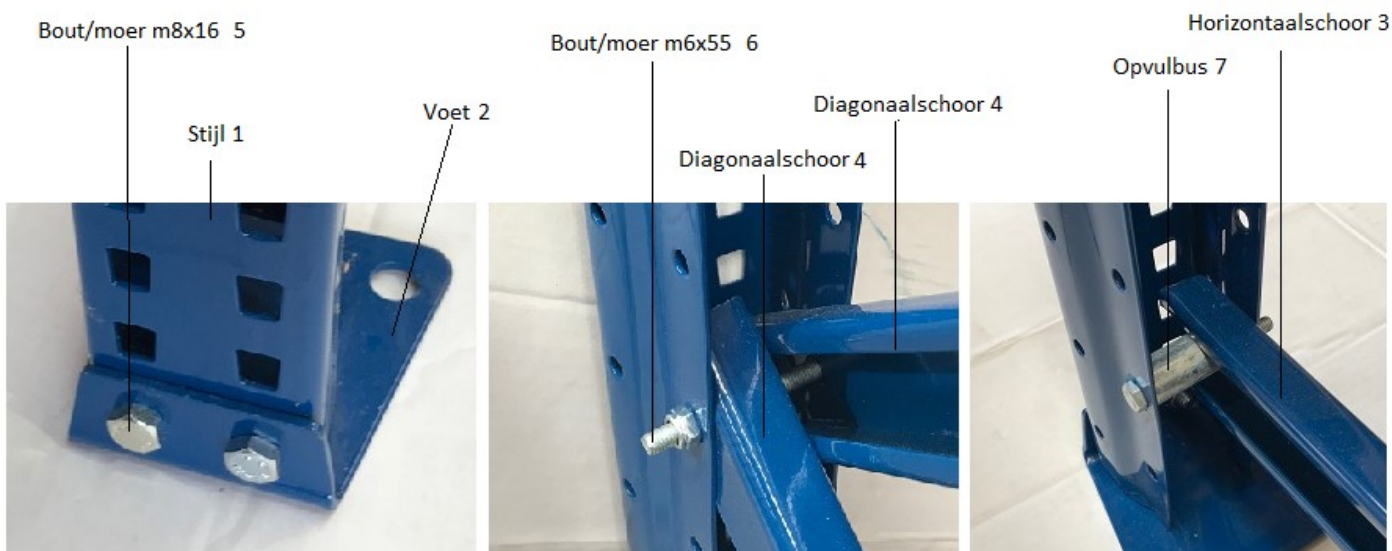

## Materiaal per frame

Hoogte (mm)	Stijl	Voetplaat	Horizontaalschoor	Diagonaalschoor	Bout M8x15	Bout M6x55	Opvulbusje
Nummer	(1)	(2)	(3)	(4)	(5)	(6)	(7)
2000	2	2	2	3	4	6	2
2500	2	2	2	4	4	7	2
3000	2	2	2	5	4	8	2

	40cm	60cm	80 cm	100cm	120cm
Horizontaalschoor	323mm	521mm	723mm	923mm	1123mm
Diagonaalschoor	637mm	761mm	910mm	1073mm	1250mm

Maten in mm hart op hart gaten van schoring