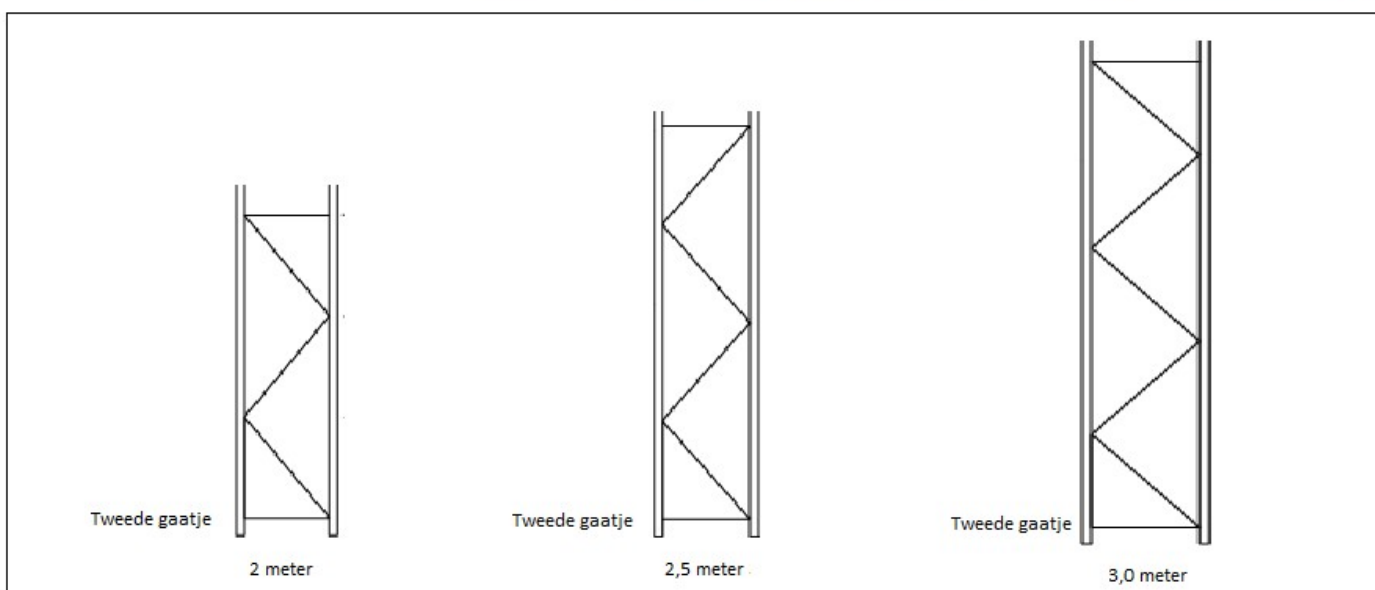

## Materiaal per frame

Hoogte (mm)	Stijl	Voetplaat	Horizontaalschoor	Diagonaalschoor	Bout M8x15	Bout M6x55	Opvulbusje
Nummer	(1)	(2)	(3)	(4)	(5)	(6)	(7)
2000	2	2	2	3	4	6	2
2500	2	2	2	4	4	7	2
3000	2	2	2	5	4	8	2

	40cm	60cm	80 cm	100cm	120cm
Horizontaalschoor	323mm	521mm	723mm	923mm	1123mm
Diagonaalschoor	637mm	761mm	910mm	1073mm	1250mm

Maten in mm hart op hart gaten van schoring